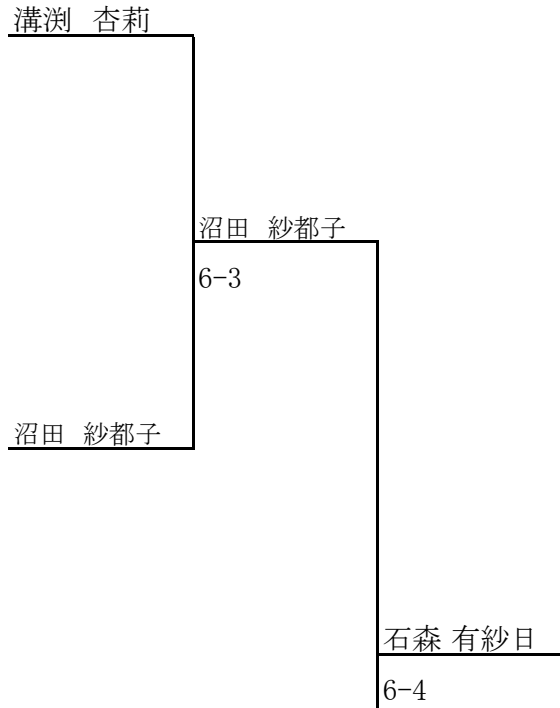

コンソレーション

5位決定戦

コンソレーション