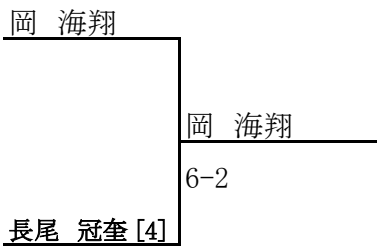

2019四国小学生大会
四国小学MS

Tennis Tournament Planner - jta.tournamentsoftware.com

	選手登録番号	所属団体	St.	Round 1	Quarterfinals	Semifinals	Final	勝者
1	M148751	仏生山小	香川	二條 慧太 [1]				
2	M112639	福島小	徳島	土井 剣志	二條 慧太 [1] 6-2 6-4			
3	M153901	野市小	高知	山中 銀二郎		二條 慧太 [1] 6-1 6-2		
4		檀紙小	香川	香川 荘太	香川 荘太 6-0 6-1			
5	M148755	屋島小	香川	竹本 時士 [3]			竹本 時士 [3] 6-2 7-5	
6	M114066	朝倉第二小	高知	三宮 将介	竹本 時士 [3] 6-0 6-1			
7		福島小	徳島	富士 海邦		竹本 時士 [3] 6-1 6-2		
8	M153818	佐川小	高知	岡本 将太	富士 海邦 6-0 6-0			
9		新番丁小	香川	岡 海翔			糸嶺 昊樹 [2] 6-4 7-6(3)	
10		亀阜小	香川	廣瀬 勇太	廣瀬 勇太 6-2 6-0			
11	M113309	金生第二小	愛媛	佐々木 祐璃		廣瀬 勇太 6-0 6-0		
12	M154018	大津小	高知	長尾 冠奎 [4]	佐々木 祐璃 6-1 6-1			
13	M112625	福島小	徳島	武村 勇輝			糸嶺 昊樹 [2] 6-3 6-3	
14	M113117	椿小	愛媛	武田 壮	武田 壮 0-6 6-1 10-6			
15	M113259	拝志小	愛媛	古谷 一晟		糸嶺 昊樹 [2] 6-2 6-3		
16	M134046	太田南小	香川	糸嶺 昊樹 [2]	糸嶺 昊樹 [2] 6-1 6-3			
						二條 慧太 [1]		
				3位決定戦			廣瀬 勇太	
						廣瀬 勇太	6-4 0-6 6-0	

コンソレーション

5位決定戦

コンソレーション

2019四国小学生大会
四国小学WS

Tennis Tournament Planner - jta.tournamentsoftware.com

	選手登録番号	所属団体	St.	Round 1	Quarterfinals	Semifinals	Final	勝者
1	F148763	古高松小	香川	植田 彩夢 [1]				
2	F153863	枝川小	高知	金子 瑠来	植田 彩夢 [1] 6-0 6-0			
3	F153953	東山小	高知	森田 稀心		植田 彩夢 [1] 6-1 6-0		
4	F112740	文理小	徳島	溝渕 杏莉	溝渕 杏莉			
5	F113683	如月小	高知	田口 玲渚 [3]			植田 彩夢 [1] 6-4 6-1	
6	F112747	鳴門教育大附属小	徳島	沼田 紗都子	沼田 紗都子 6-0 6-0			
7	F148773	城東小	香川	阿部 千春		平島 真音 6-3 6-1		
8		八万南小	徳島	平島 真音	平島 真音 7-6(4) 3-6 10-6			
9	F148768	古高松小	香川	高原 彩音			植田 彩夢 [1] 7-5 6-2	
10	F149115	郡中小	愛媛	木戸 菜々香	高原 彩音 6-3 7-6(1)			
11	F148764	香川大学教育学部附属高松小	香川	佐々木 滯		田住 星雛奈 [4] 6-1 6-3		
12	F154859	一宮小	徳島	田住 星雛奈 [4]	田住 星雛奈 [4] 6-0 6-0			
13		古高松小	香川	溝内 紬		田住 星雛奈 [4] 6-2 6-7(4) 7-6(2)		
14	F149100	余土小	愛媛	石森 有紗日	石森 有紗日 6-2 6-1			
15	F113263	郡中小	愛媛	伊藤 みな美		松田 楓華 [2] 6-0 6-0		
16	F133696	白山小	香川	松田 楓華 [2]	松田 楓華 [2] 6-0 6-2			
						平島 真音		
				3位決定戦			平島 真音	
						松田 楓華 [2]	2-6 6-4 6-1	