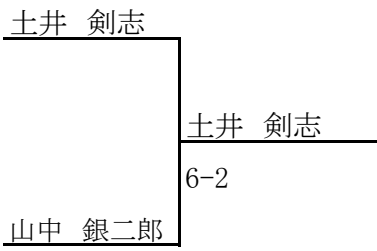

2019四国小学生大会
四国小学MS

Tennis Tournament Planner - jta.tournamentsoftware.com

	選手登録番号	所属団体	St.	Round 1	Quarterfinals	Semifinals	Final	勝者
1	M148751	仏生山小	香川	二條 慧太 [1]				
2	M112639	福島小	徳島	土井 剣志	二條 慧太 [1] 6-2 6-4			
3	M153901	野市小	高知	山中 銀二郎		二條 慧太 [1] 6-1 6-2		
4		檀紙小	香川	香川 荘太	香川 荘太 6-0 6-1			
5	M148755	屋島小	香川	竹本 時士 [3]			竹本 時士 [3] 6-2 7-5	
6	M114066	朝倉第二小	高知	三宮 将介	竹本 時士 [3] 6-0 6-1			
7		福島小	徳島	富士 海邦		竹本 時士 [3] 6-1 6-2		
8	M153818	佐川小	高知	岡本 将太	富士 海邦 6-0 6-0			
9		新番丁小	香川	岡 海翔			糸嶺 昊樹 [2] 6-4 7-6(3)	
10		亀阜小	香川	廣瀬 勇太	廣瀬 勇太 6-2 6-0			
11	M113309	金生第二小	愛媛	佐々木 祐璃		廣瀬 勇太 6-0 6-0		
12	M154018	大津小	高知	長尾 冠奎 [4]	佐々木 祐璃 6-1 6-1			
13	M112625	福島小	徳島	武村 勇輝			糸嶺 昊樹 [2] 6-3 6-3	
14	M113117	椿小	愛媛	武田 壮	武田 壮 0-6 6-1 10-6			
15	M113259	拝志小	愛媛	古谷 一晟		糸嶺 昊樹 [2] 6-2 6-3		
16	M134046	太田南小	香川	糸嶺 昊樹 [2]	糸嶺 昊樹 [2] 6-1 6-3			
						二條 慧太 [1]		
				3位決定戦			廣瀬 勇太	
						廣瀬 勇太	6-4 0-6 6-0	

コンソレーション

5位決定戦

コンソレーション

2019四国小学生大会
四国小学WS

Tennis Tournament Planner - jta.tournamentsoftware.com

	選手登録番号	所属団体	St.	Round 1	Quarterfinals	Semifinals	Final	勝者
1	F148763	古高松小	香川	植田 彩夢 [1]				
2	F153863	枝川小	高知	金子 瑠来	植田 彩夢 [1] 6-0 6-0			
3	F153953	東山小	高知	森田 稀心		植田 彩夢 [1] 6-1 6-0		
4	F112740	文理小	徳島	溝渕 杏莉	溝渕 杏莉			
5	F113683	如月小	高知	田口 玲渚 [3]			植田 彩夢 [1] 6-4 6-1	
6	F112747	鳴門教育大附属小	徳島	沼田 紗都子	沼田 紗都子 6-0 6-0			
7	F148773	城東小	香川	阿部 千春		平島 真音 6-3 6-1		
8		八万南小	徳島	平島 真音	平島 真音 7-6(4) 3-6 10-6			
9	F148768	古高松小	香川	高原 彩音			植田 彩夢 [1] 7-5 6-2	
10	F149115	郡中小	愛媛	木戸 菜々香	高原 彩音 6-3 7-6(1)			
11	F148764	香川大学教育学部附属高松小	香川	佐々木 滯		田住 星雛奈 [4] 6-1 6-3		
12	F154859	一宮小	徳島	田住 星雛奈 [4]	田住 星雛奈 [4] 6-0 6-0			
13		古高松小	香川	溝内 紬		田住 星雛奈 [4] 6-2 6-7(4) 7-6(2)		
14	F149100	余土小	愛媛	石森 有紗日	石森 有紗日 6-2 6-1			
15	F113263	郡中小	愛媛	伊藤 みな美		松田 楓華 [2] 6-0 6-0		
16	F133696	白山小	香川	松田 楓華 [2]	松田 楓華 [2] 6-0 6-2			
						平島 真音		
				3位決定戦			平島 真音	
						松田 楓華 [2]	2-6 6-4 6-1	