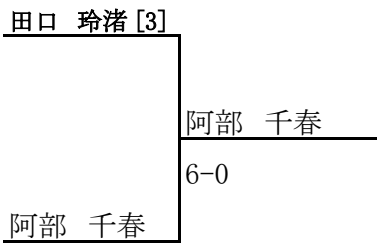

コンソレーション

5位決定戦

コンソレーション