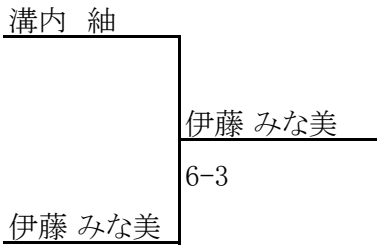

コンソレーション

5位決定戦

コンソレーション