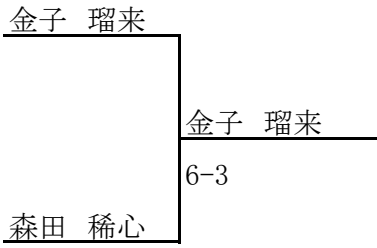

コンソレーション

5位決定戦

コンソレーション