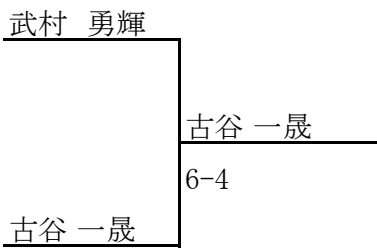

コンソレーション

5位決定戦

コンソレーション