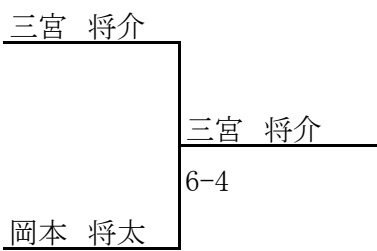

コンソレーション

5位決定戦

コンソレーション