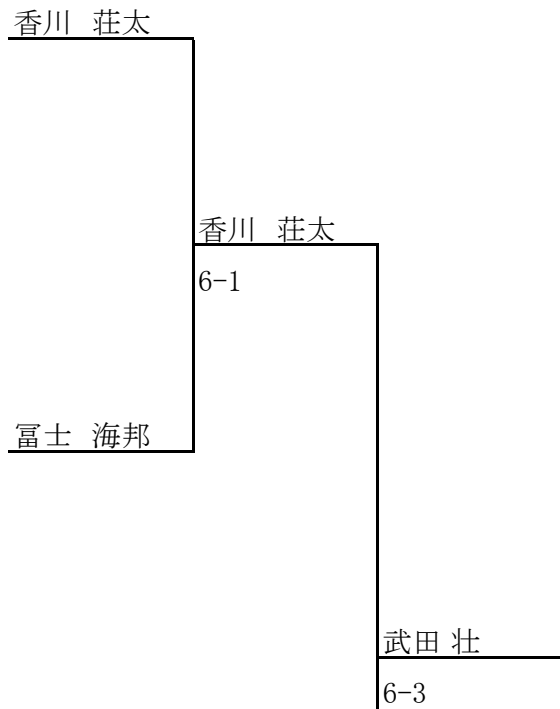

2019四国小学生大会
四国小学MS

Tennis Tournament Planner - jta.tournamentsoftware.com

	選手登録番号	所属団体	St.	Round 1	Quarterfinals	Semifinals	Final	勝者
1	M148751	仏生山小	香川	二條 慧太 [1]				
2	M112639	福島小	徳島	土井 剣志	二條 慧太 [1] 6-2 6-4			
3	M153901	野市小	高知	山中 銀二郎		二條 慧太 [1] 6-1 6-2		
4		檀紙小	香川	香川 荘太	香川 荘太 6-0 6-1			
5	M148755	屋島小	香川	竹本 時士 [3]			竹本 時士 [3] 6-2 7-5	
6	M114066	朝倉第二小	高知	三宮 将介	竹本 時士 [3] 6-0 6-1			
7		福島小	徳島	富士 海邦		竹本 時士 [3] 6-1 6-2		
8	M153818	佐川小	高知	岡本 将太	富士 海邦 6-0 6-0			
9		新番丁小	香川	岡 海翔			糸嶺 昊樹 [2] 6-4 7-6(3)	
10		亀阜小	香川	廣瀬 勇太	廣瀬 勇太 6-2 6-0			
11	M113309	金生第二小	愛媛	佐々木 祐璃		廣瀬 勇太 6-0 6-0		
12	M154018	大津小	高知	長尾 冠奎 [4]	佐々木 祐璃 6-1 6-1			
13	M112625	福島小	徳島	武村 勇輝			糸嶺 昊樹 [2] 6-3 6-3	
14	M113117	椿小	愛媛	武田 壮	武田 壮 0-6 6-1 10-6			
15	M113259	拝志小	愛媛	古谷 一晟		糸嶺 昊樹 [2] 6-2 6-3		
16	M134046	太田南小	香川	糸嶺 昊樹 [2]	糸嶺 昊樹 [2] 6-1 6-3			
						二條 慧太 [1]		
				3位決定戦			廣瀬 勇太	
						廣瀬 勇太	6-4 0-6 6-0	

コンソレーション

5位決定戦

コンソレーション

2019四国小学生大会
四国小学WS

Tennis Tournament Planner - jta.tournamentsoftware.com

	選手登録番号	所属団体	St.	Round 1	Quarterfinals	Semifinals	Final	勝者
1	F148763	古高松小	香川	植田 彩夢 [1]				
2	F153863	枝川小	高知	金子 瑠来	植田 彩夢 [1] 6-0 6-0			
3	F153953	東山小	高知	森田 稀心		植田 彩夢 [1] 6-1 6-0		
4	F112740	文理小	徳島	溝渕 杏莉	溝渕 杏莉			
5	F113683	如月小	高知	田口 玲渚 [3]			植田 彩夢 [1] 6-4 6-1	
6	F112747	鳴門教育大附属小	徳島	沼田 紗都子	沼田 紗都子 6-0 6-0			
7	F148773	城東小	香川	阿部 千春		平島 真音 6-3 6-1		
8		八万南小	徳島	平島 真音	平島 真音 7-6(4) 3-6 10-6			
9	F148768	古高松小	香川	高原 彩音			植田 彩夢 [1] 7-5 6-2	
10	F149115	郡中小	愛媛	木戸 菜々香	高原 彩音 6-3 7-6(1)			
11	F148764	香川大学教育学部附属高松小	香川	佐々木 滯		田住 星雛奈 [4] 6-1 6-3		
12	F154859	一宮小	徳島	田住 星雛奈 [4]	田住 星雛奈 [4] 6-0 6-0			
13		古高松小	香川	溝内 紬		田住 星雛奈 [4] 6-2 6-7(4) 7-6(2)		
14	F149100	余土小	愛媛	石森 有紗日	石森 有紗日 6-2 6-1			
15	F113263	郡中小	愛媛	伊藤 みな美		松田 楓華 [2] 6-0 6-0		
16	F133696	白山小	香川	松田 楓華 [2]	松田 楓華 [2] 6-0 6-2			
						平島 真音		
				3位決定戦			平島 真音	
						松田 楓華 [2]	2-6 6-4 6-1	