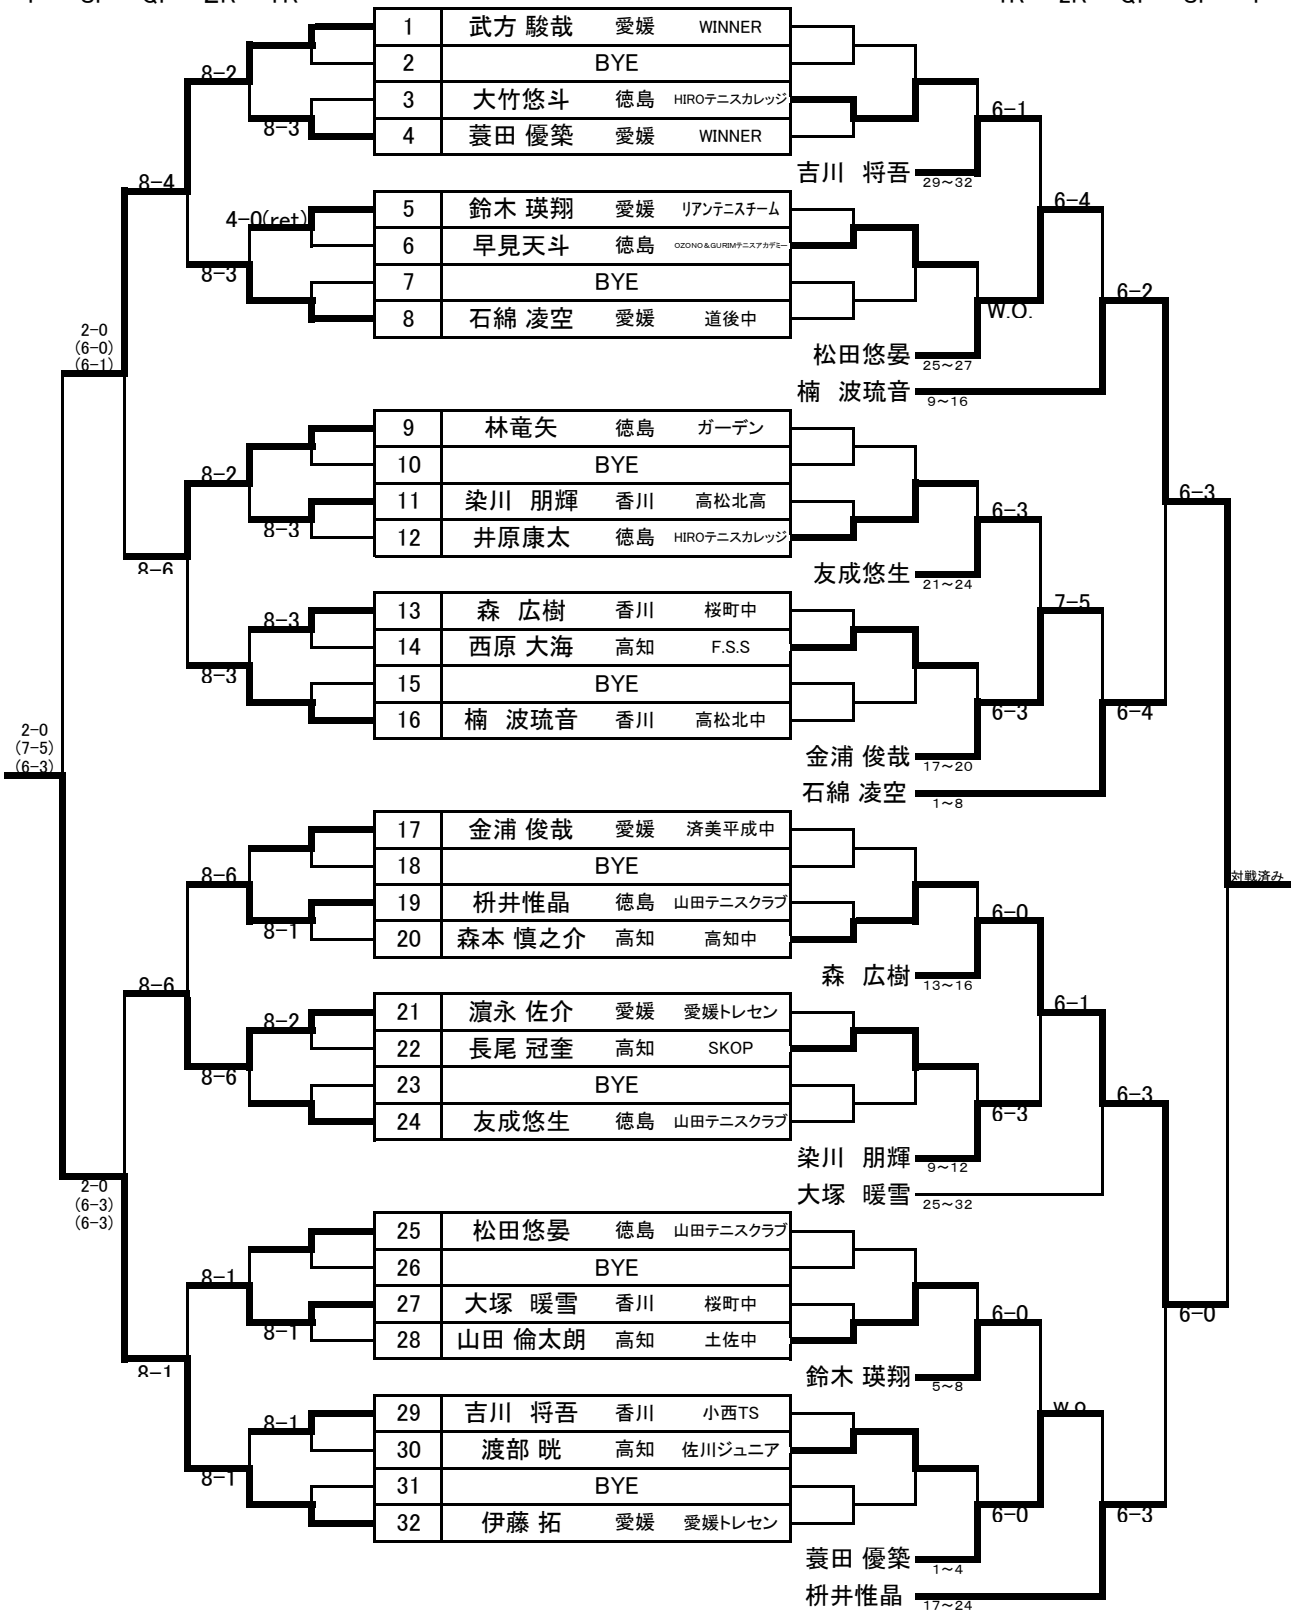

男子シングルス

《本戦》

《フィードインコンソレーション》

F SF QF 2R 1R

1R 2R QF SF F

《シード順位》

- 1 武方 駿哉
- 2 伊藤 拓
- 3~4 林 竜矢
- 3~4 友成 悠生
- 5~8 石綿 凌空
- 5~8 楠 波 琉音
- 5~8 金浦 俊哉
- 5~8 松田 悠晏

《3位決定戦》

女子シングルス

《本戦》

《フィードインコンソレーション》

F SF QF 2R 1R

1R 2R QF SF F

《シード順位》

- 1 濱田 暖菜
- 2 石川 伽音
- 3~4 淵崎 絢
- 3~4 西森 暖乃
- 5~8 向井 悠花
- 5~8 平野 礼菜
- 5~8 植田 彩夢
- 5~8 中村 明空歩

《3位決定戦》