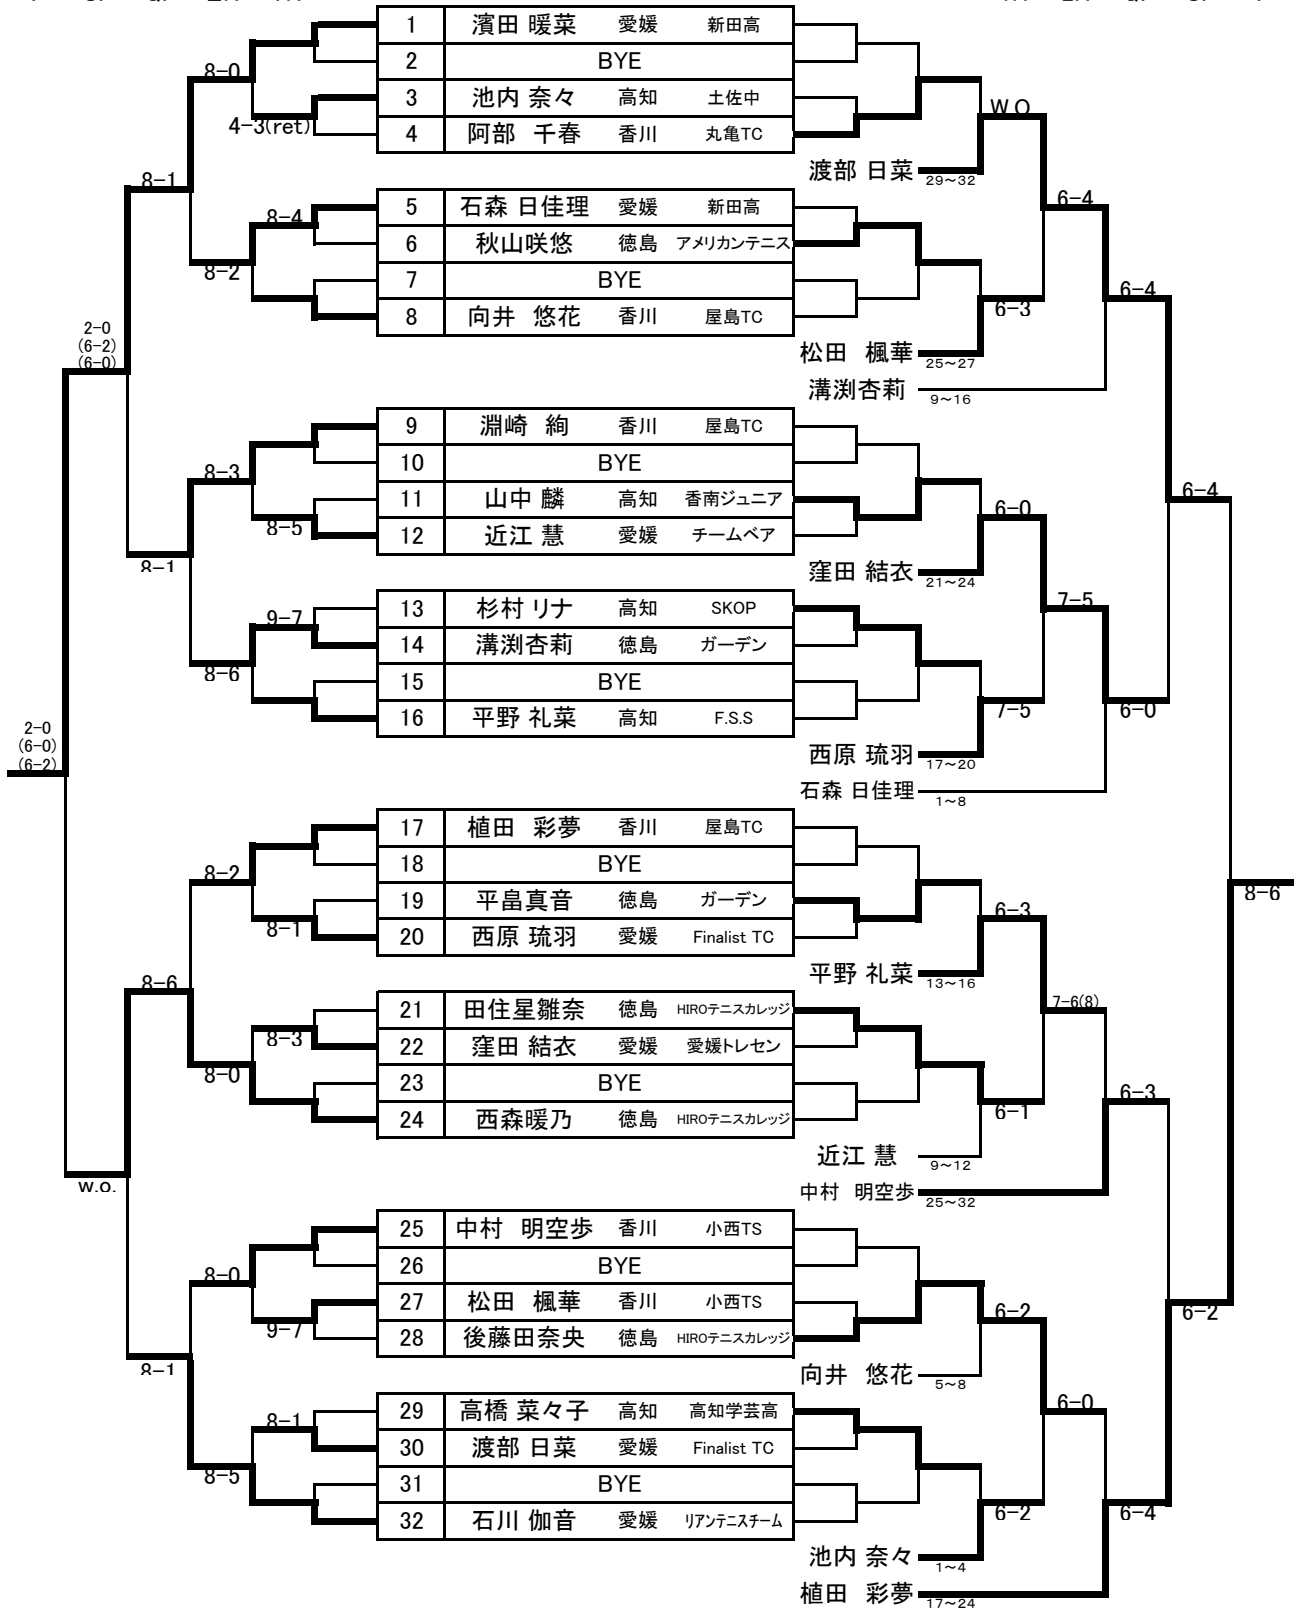

男子シングルス

《本戦》

《フィードインコンソレーション》

F SF QF 2R 1R

1R 2R QF SF F

《シード順位》

- 1 武方 駿哉
- 2 伊藤 拓
- 3~4 林 竜矢
- 3~4 友成 悠生
- 5~8 石綿 凌空
- 5~8 楠 波 琉音
- 5~8 金浦 俊哉
- 5~8 松田 悠晏

《3位決定戦》

女子シングルス

《本戦》

《フィードインコンソレーション》

F SF QF 2R 1R

1R 2R QF SF F

《シード順位》

- 1 濱田 暖菜
- 2 石川 伽音
- 3~4 淵崎 絢
- 3~4 西森 暖乃
- 5~8 向井 悠花
- 5~8 平野 礼菜
- 5~8 植田 彩夢
- 5~8 中村 明空歩

《3位決定戦》